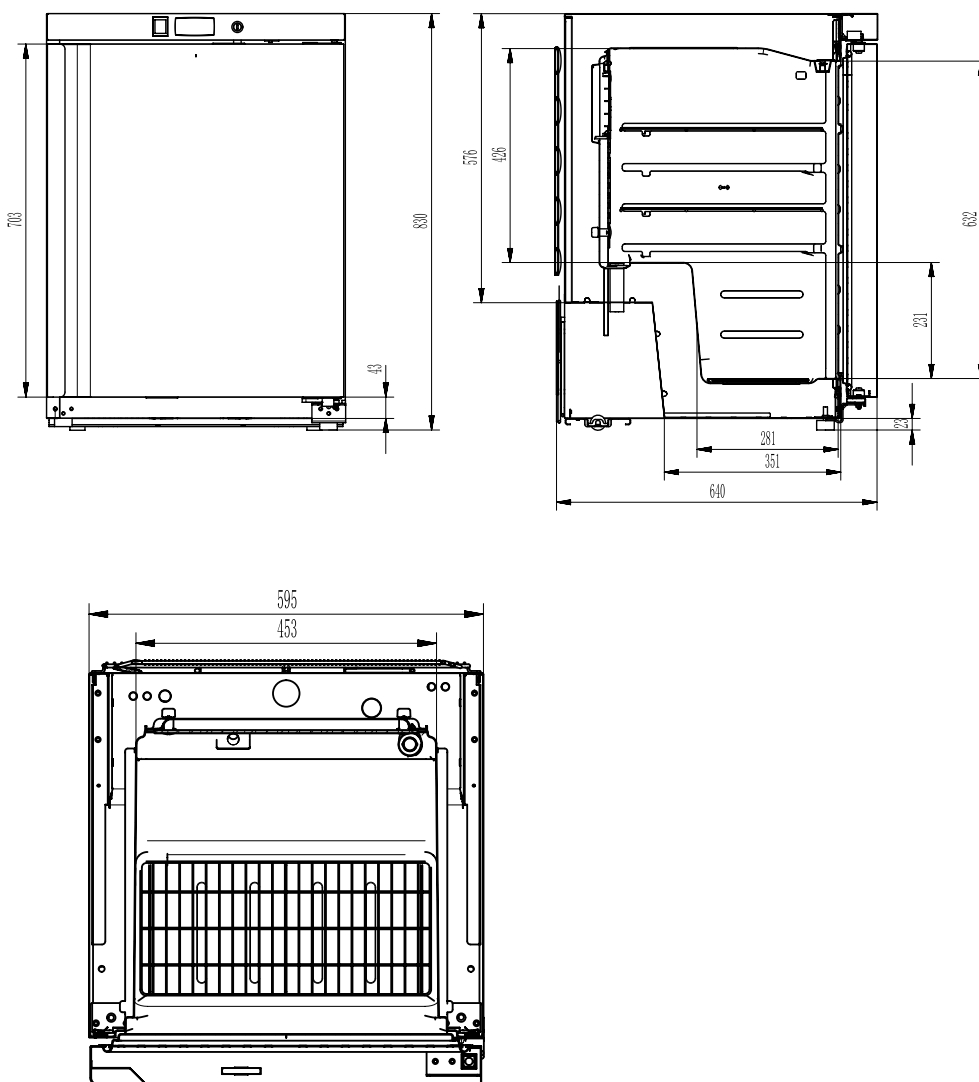

Technický list

Technický výkres

Skříň chladicí 130 l, bílá

Model

Sap kód

00018384

DRR 200

Skupina artiklů

Skříň chladicí a mrazicí

Rozměry

DRR 200